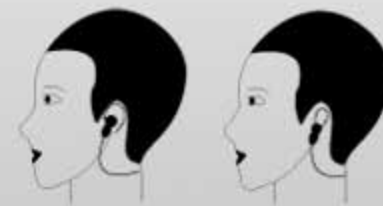

Auricular in-ear **SPORT BLUETOOTH** con cable trasero

Características:

- Versión de Bluetooth: 4.1
- Versión de Bluetooth: 4.1
- HSP, HFP, A2DP, AVRCP
- Botones multifunción: control del volumen, control de las canciones.
- Distancia del receptor: 10 m /360°
- Batería recargable: 3.7V/110 mah Lito.
- Tiempo de carga: 1 hora.
- Tiempo de autonomía: 6 horas
- Diámetro del auricular: 10 mm
- Micrófono: 4 X 1.5 mm
- Impedancia: 16 ohm.
- Frecuencia de respuesta: 20 Hz – 20,000 Hz.
- Cable trasero y aislamiento de ruido.

Colores disponibles:

- Verde - AUR/14V